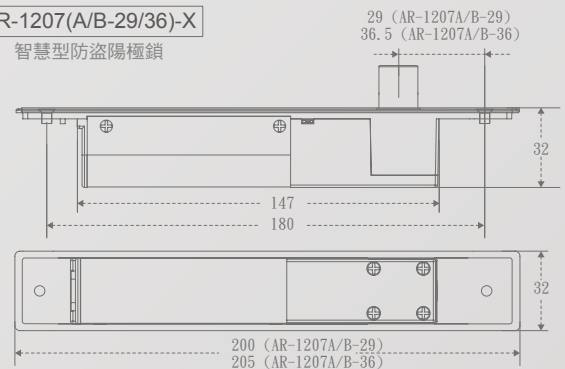

AR-1207(A/B-29/36)-(F/X) 智慧型防盜陽極鎖

- 具有門位偵測輸出、燈號提示及輸出點。
- 具有鎖心位置偵測輸出、燈號提示及輸出點。
- 具有防撬、燈號提示及警報輸出點。
- 支援DC12V~24V、全範圍電壓。
- 電鎖延遲時間、可選擇1.5 / 3 / 9秒。

產品規格

使用電壓	DC12V-24V
工作電流	1A(12V) / 0.5A(24V)
省電模式	220mA (12V) / 110mA (24V)
工作溫度	-20°C ~ +65°C
工作模式	Type A (斷電開) / Type B (送電開)
鎖舌長度	16 mm
使用壽命	50萬次以上
鎖體尺寸(mm)	AR-1207/29: 200(L)x32(W)x32(H) AR-1207/36: 205(L)x32(W)x32(H)
舌孔板尺寸(mm)	104(L)x25.5(W)x5(H)
重量	500±10 g

可調整上鎖延遲時間

上鎖延遲共有1.5、3、9秒三段時間可供選擇設定。

超窄淺極簡外觀

使用創新技術大幅縮小鎖體深度與寬度。

■ 產品尺寸 (mm)

AR-1207(A/B-29/36)-X

智慧型防盜陽極鎖

AR-1207(A/B-29)-F