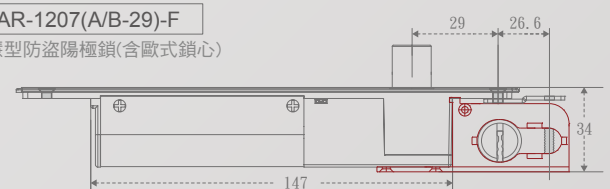

AR-1207(A/B-29)-F

智慧型防盜陽極鎖(含歐式鎖心)