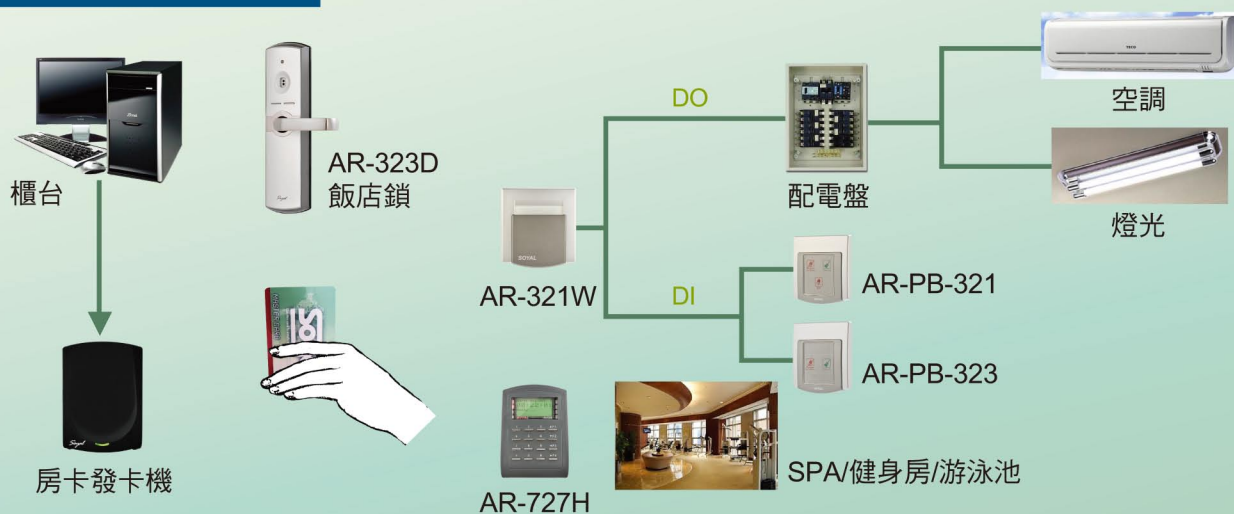

飯

店發卡軟體

◆ 特色：

- 一卡通行管理，整合公共門禁讀卡機
- 便捷的操作畫面
- 圖形介面與顏色管理，隨時掌握用電狀況等訊息
- 具後卡壓前卡方便管理
- 多種語言選擇，具有多語系模組
- 支援多品牌電子門鎖
- 系統可輕鬆整合門禁讀卡機，房間內節電插卡器及感應式電子門鎖

◆ 軟體功能：

1. 櫃台主畫面 掌握住房之即時情況，系統提供兩種房間排列方式，傳統的矩陣式排列或依房間相關位置以自定順序方式排列，讓系統畫面在使用上能夠更直覺。
2. 門禁規則 使用者可以依照不同需求，自行設定多種的門禁公設規則，在發放房客卡時，可供選取，當住宿Check-in時，即會將正確之門禁原則寫入卡片中且可與大門門禁讀卡機連線。
3. 相關報表
 - (1)每日住宿旅客資料 一表列出當日所有住房旅客(資料以Check-in時輸入的資料為主)
 - (2)住宿旅客歷史查詢報表 一可查詢歷史住宿房客之相關資訊，給定一個日期範圍(或加上一些過濾條件)
 - (3)房間使用分析報表 一提供使用者查詢日期範圍內，房間使用頻率及相關資料
 - (4)住房房卡發放明細表 一提供已發出未回收之房卡明細
 - (5)住房使用狀況表(已退房) 一提供住房歷史資訊清單
 - (6)住房房卡狀態明細表 一提供查詢所有未回收之卡片狀態
 - (7)系統事件檢視記錄 一提供查詢軟體在操作時發生之錯誤事件、警告事件、授權事件、記錄事件、刪除事件

連線式架構

離線式架構

連線/離線系統比較表

	連線式	離線式
硬體		
發卡機	O	O
連線轉換器	O	X
支援電子鎖	AR-323D/SH6/WEL-3600	AR-323D/SH6/WEL-3600
門禁讀卡機	O	O
軟體		
發卡功能	O	O
房間狀態顯示	O	X
房間用電狀態顯示	O	X
門禁進出紀錄	O	X
服務鈴/勿打擾狀態	O	X
緊急求救	O	X
線路	RS485轉TCP/IP	X
整體建置成本	高	低