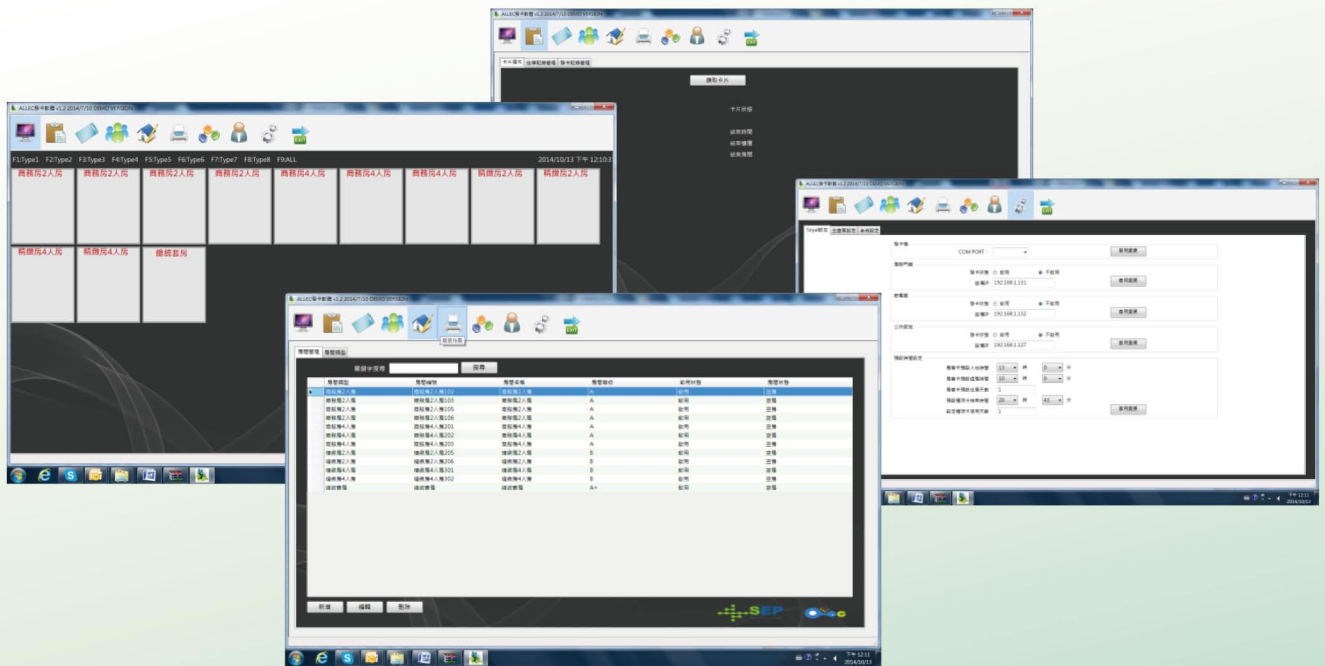

飯

店發卡軟體

◆ 特色：

- 一卡通行管理，整合公共門禁讀卡機
- 便捷的操作畫面
- 圖形介面與顏色管理，隨時掌握用電狀況等訊息
- 具後卡壓前卡方便管理
- 多種語言選擇，具有多語系模組
- 支援多品牌電子門鎖
- 系統可輕鬆整合門禁讀卡機，房間內節電插卡器及感應式電子門鎖

◆ 軟體功能：

1. 櫃台主畫面 掌握住房之即時情況，系統提供兩種房間排列方式，傳統的矩陣式排列或依房間相關位置以自定順序方式排列，讓系統畫面在使用上能夠更直覺。
2. 門禁規則 使用者可以依照不同需求，自行設定多種的門禁公設規則，在發放房客卡時，可供選取，當住宿Check-in時，即會將正確之門禁原則寫入卡片中且可與大門門禁讀卡機連線。
3. 相關報表
 - (1)每日住宿旅客資料 一表列出當日所有住房旅客(資料以Check-in時輸入的資料為主)
 - (2)住宿旅客歷史查詢報表 一可查詢歷史住宿房客之相關資訊，給定一個日期範圍(或加上一些過濾條件)
 - (3)房間使用分析報表 一提供使用者查詢日期範圍內，房間使用頻率及相關資料
 - (4)住房房卡發放明細表 一提供已發出未回收之房卡明細
 - (5)住房使用狀況表(已退房) 一提供住房歷史資訊清單
 - (6)住房房卡狀態明細表 一提供查詢所有未回收之卡片狀態
 - (7)系統事件檢視記錄 一提供查詢軟體在操作時發生之錯誤事件、警告事件、授權事件、記錄事件、刪除事件

連線式架構

離線式架構

連線/離線系統比較表

	連線式	離線式
硬體		
發卡機	O	O
連線轉換器	O	X
支援電子鎖	AR-323D/SH6/WEL-3600	AR-323D/SH6/WEL-3600
門禁讀卡機	O	O
軟體		
發卡功能	O	O
房間狀態顯示	O	X
房間用電狀態顯示	O	X
門禁進出紀錄	O	X
服務鈴/勿打擾狀態	O	X
緊急求救	O	X
線路	RS485轉TCP/IP	X
整體建置成本	高	低