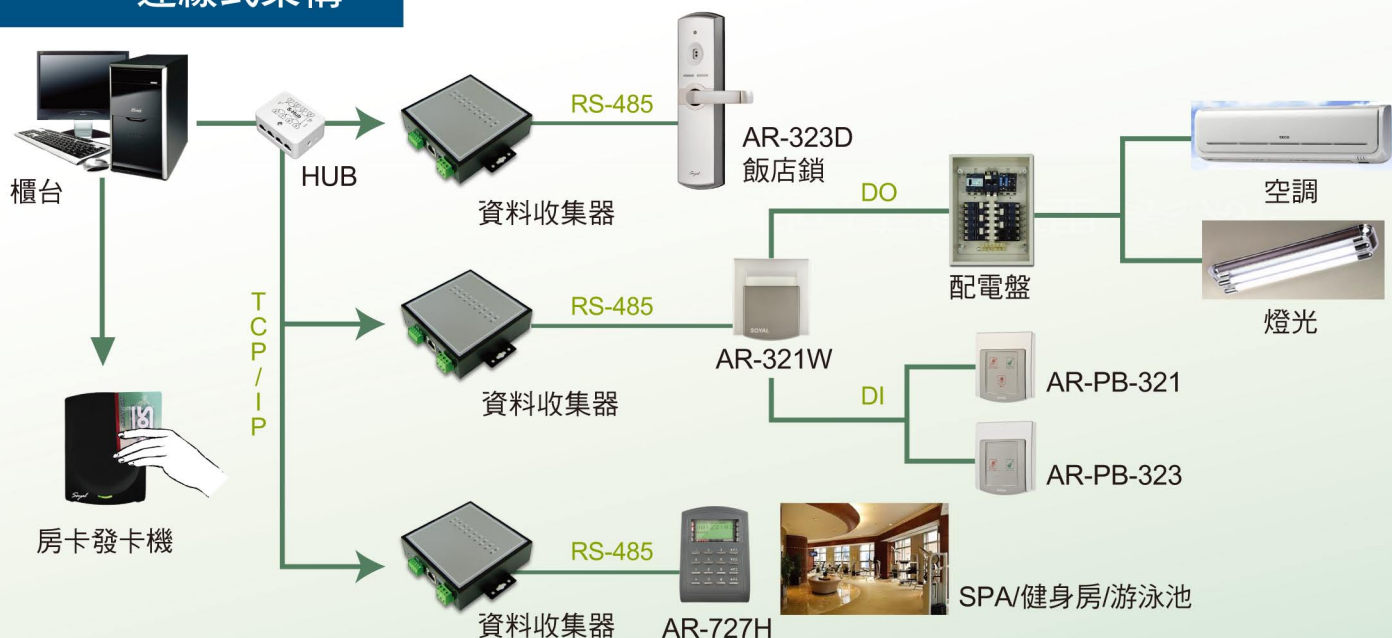

飯

店發卡軟體

◆ 特色：

- 一卡通行管理，整合公共門禁讀卡機
- 便捷的操作畫面
- 圖形介面與顏色管理，隨時掌握用電狀況等訊息
- 具後卡壓前卡方便管理
- 多種語言選擇，具有多語系模組
- 支援多品牌電子門鎖
- 系統可輕鬆整合門禁讀卡機，房間內節電插卡器及感應式電子門鎖

◆ 軟體功能：

1. 櫃台主畫面 掌握住房之即時情況，系統提供兩種房間排列方式，傳統的矩陣式排列或依房間相關位置以自定順序方式排列，讓系統畫面在使用上能夠更直覺。
2. 門禁規則 使用者可以依照不同需求，自行設定多種的門禁公設規則，在發放房客卡時，可供選取，當住宿Check-in時，即會將正確之門禁原則寫入卡片中且可與大門門禁讀卡機連線。
3. 相關報表
 - (1)每日住宿旅客資料 一表列出當日所有住房旅客(資料以Check-in時輸入的資料為主)
 - (2)住宿旅客歷史查詢報表 一可查詢歷史住宿房客之相關資訊，給定一個日期範圍(或加上一些過濾條件)
 - (3)房間使用分析報表 一提供使用者查詢日期範圍內，房間使用頻率及相關資料
 - (4)住房房卡發放明細表 一提供已發出未回收之房卡明細
 - (5)住房使用狀況表(已退房) 一提供住房歷史資訊清單
 - (6)住房房卡狀態明細表 一提供查詢所有未回收之卡片狀態
 - (7)系統事件檢視記錄 一提供查詢軟體在操作時發生之錯誤事件、警告事件、授權事件、記錄事件、刪除事件

連線式架構

離線式架構

連線/離線系統比較表

	連線式	離線式
硬體		
發卡機	O	O
連線轉換器	O	X
支援電子鎖	AR-323D/SH6/WEL-3600	AR-323D/SH6/WEL-3600
門禁讀卡機	O	O
軟體		
發卡功能	O	O
房間狀態顯示	O	X
房間用電狀態顯示	O	X
門禁進出紀錄	O	X
服務鈴/勿打擾狀態	O	X
緊急求救	O	X
線路	RS485轉TCP/IP	X
整體建置成本	高	低