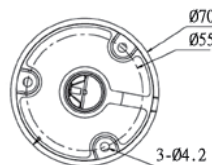

- 130萬畫數影像擷取，畫質清晰
- 支援影像輸出到720P
- 3.6 / 6.0 mm 焦距鏡頭 (可選搭)
- 內建機械式濾光鏡片，顏色不失真
- 夜視有效距離可達20M
- 雙層玻璃設計有效減低紅外光反射
- 鋁殼機身設計達到最佳散熱效果
- 防水機身設計(IP66)，可安裝於戶外

產品規格 ▶

攝像元件	1/3" CMOS Sensor
有效圖素	1280 (H) x 720 (V)
解析度	720P
同步系統	Internal Sync.
鏡頭	3.6 / 6.0 mm (可選搭)
視野角度	76.88° (3.6mm) / 50.1° (6.0mm)
鏡頭底座	水平旋轉：0~360° / 垂直旋轉：0~90° / 旋轉：0~360°
光圈	F1.2
訊號雜訊比	52 dB以上
電子快門	1/30 ~ 1/50,000 sec
ICR	機械式紅外線濾光鏡片 (可自動切換)
最低照度	0.01 Lux (F1.2 & 自動增益開啟)
影像輸出 (TVI)	TVI HD 輸出 x 1
影像傳送張數	30fps : 720P
紅外線LED	夜視有效距離可達20公尺
防水系數	IP66
工作溫度	-40°C ~ 60°C
工作濕度	90% or less
電源	DC12V
耗電	Max. 3.5W (IR ON)
尺寸	Ø70 x 149.5 mm
重量	360g