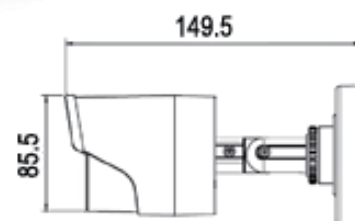

- 130萬畫數影像擷取，畫質清晰
- 支援影像輸出到720P
- 3.6 / 6.0 mm 焦距鏡頭 (可選搭)
- 內建機械式濾光鏡片，顏色不失真
- 夜視有效距離可達20M
- 雙層玻璃設計有效減低紅外光反射
- 鋁殼機身設計達到最佳散熱效果
- 防水機身設計(IP66)，可安裝於戶外

產品規格 ▶

攝像元件	1/3" CMOS Sensor
有效圖素	1280 (H) x 720 (V)
解析度	720P
同步系統	Internal Sync.
鏡頭	3.6 / 6.0 mm (可選搭)
視野角度	76.88° (3.6mm) / 50.1° (6.0mm)
鏡頭底座	水平旋轉：0~360° / 垂直旋轉：0~90° / 旋轉：0~360°
光圈	F1.2
訊號雜訊比	52 dB以上
電子快門	1/30 ~ 1/50,000 sec
ICR	機械式紅外線濾光鏡片 (可自動切換)
最低照度	0.01 Lux (F1.2 & 自動增益開啟)
影像輸出 (TVI)	TVI HD 輸出 x 1
影像傳送張數	30fps : 720P
紅外線LED	夜視有效距離可達20公尺
防水系數	IP66
工作溫度	-40°C ~ 60°C
工作濕度	90% or less
電源	DC12V
耗電	Max. 3.5W (IR ON)
尺寸	Ø70 x 149.5 mm
重量	360g