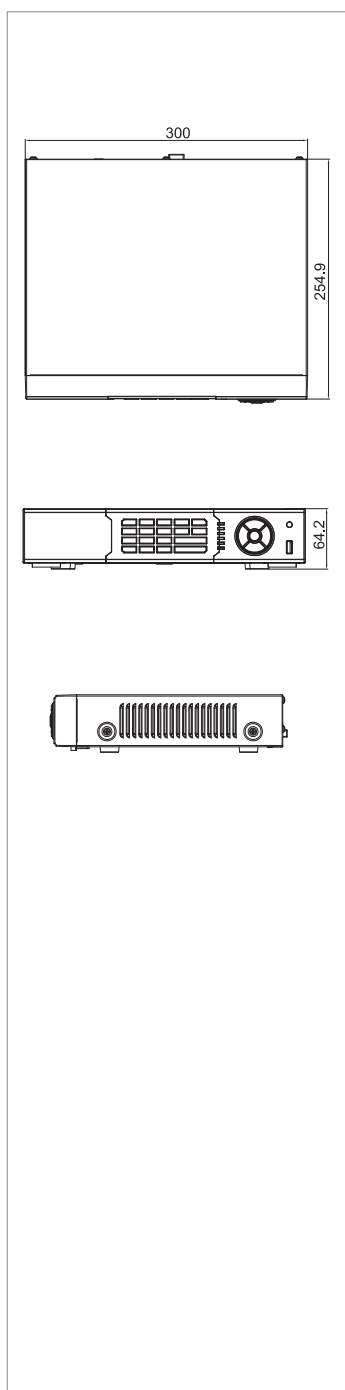

4/8/16CH 720P/960H AHD 數位錄放影機

DVR-HS-AHR400系列

- 可任意混合720P與960H訊號輸入(兩兩一組)
- 4/8/16 CH AHD 720P/960H 錄影和回放
- 採用最新H.264視頻壓縮技術，具有更高的壓縮率 and 更好的畫質
- 雙碼流，可在網路與本機端設定不同的H.264壓縮品質且可同時輸出
- 支援3G手機瀏覽 (iPhone / iPad / Android)
- 硬碟資料保留天數/日光節約時間/網路校時設定
- 遙控器與鍵盤控制DVR群組ID設定
- 位移功能可排程預約啟動
- USB或遠端韌體程式更新
- 智慧畫面設定:即時/回放畫面數位放大，回放畫面數位放大/回放攝影機抬頭/日期時間位置移動
- 查看系統動作及網路連線使用者紀錄功能
- 使用者權限管理
- 錄影資料可直接AVI轉檔備份
- DVR控制:面板按鍵，遙控器，滑鼠，控制鍵盤，網路
- 支援MAC遠端監控

Dimension Unit : mm

規格

產品型號	DVR-HS-AHR400	DVR-HS-AHR800	DVR-HS-AHR600
輸入	4CH 720P/960H AHD	8CH 720P/960H AHD	16CH 720P/960H AHD
輸出	VGA	1 (Max : 1920 x 1080)	
	HDMI	1 (1920 x 1080)	
顯示色彩	16.7百萬		
畫面顯示	1 / 4	1 / 4 / 9	1 / 4 / 9 / 16
跳台顯示	Available		
LIVE畫面解析度	1920(H) x 1080(V)		
錄影解析度 (最大張數 720P+960H)	AHD	1280 x 720@120fps	1280 x 720@240fps
	960H	960 x 480@120fps	960 x 480@240fps
錄影畫質	最高 / 較高 / 中等 / 較低 / 最低		
壓縮模式	H.264		
錄影模式	自動錄影 / 一般錄影 / 預約錄影 / 位移 / 警報錄影		
回放方式	時間 & 事件搜尋 / 特定時間搜尋		
多工系統	即時監看 / 錄影 / 回放 / 網路 / 備份		
位移偵測	位移區域 22x15 區域選擇		
備份	USB 2.0 / 網路備份功能 / DVD-RW (外接)		
儲存裝置	SATA x 1 (4TB)		
聲音輸入	RCA x 1		
聲音輸出	RCA x1		
硬碟覆寫	設定停止或覆寫		
PTZ 控制	PELCO-P, PELCO-D		
行動監控	iPhone / iPad / Android		
IR 遙控器	標準品		
滑鼠	標準品		
網路功能	10/100 M Base-T		
瀏覽方式	遠端軟體 CMS(100CH) / EMAP/ IE		
連線模式	TCP/IP, PPPoE, DHCP, DDNS(Auto DDNS)		
遠端控制	顯示 / 回收 / 備份 / 參數設定 / PTZ 操作		
電源	DC12V		
工作溫度	5°C~40°C (41°F~104°F)		
工作濕度	Less than 90%		
尺寸	300(寬) x 64.2(高) x 254.9(深)mm		